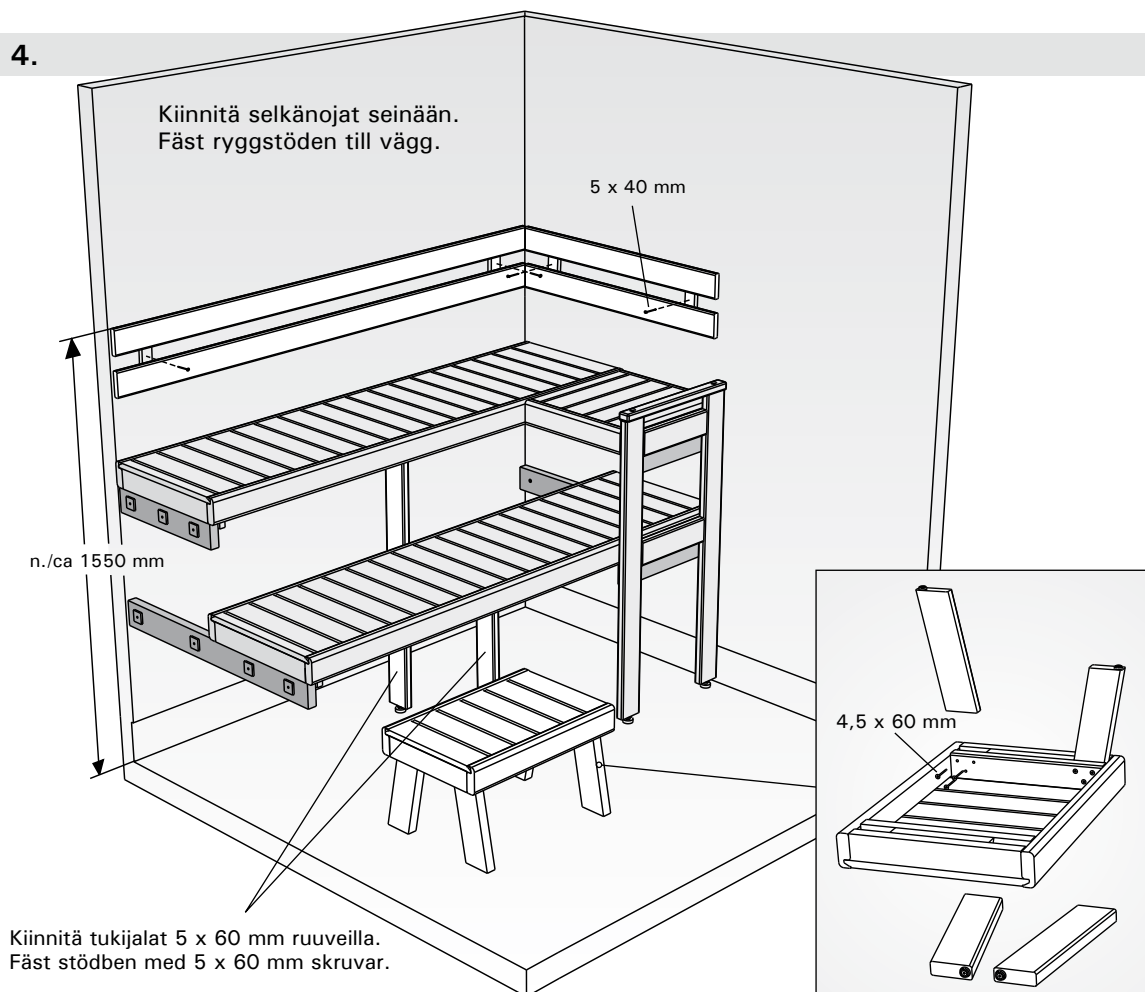

4,5 x 60 mm

Lauteet voidaan tarvittaessa lyhentää.
Lavarna kan kortas av vid behov.

Tukijalan kiinnityspaikka.
Fästpunkt för stödben.

3.

4.

HARVIA

Harvia Sauna
PL 38
40951 Muurame
Finland

www.harvia.fi/saunasisustus
www.harvia.fi/bastuinredning