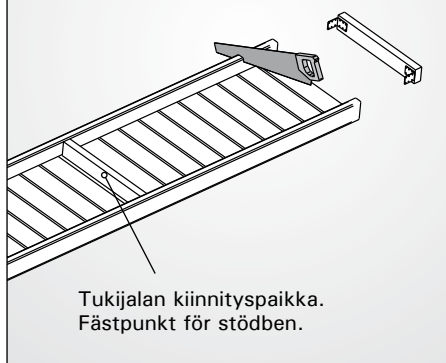

EXPRESS, EXPRESS PLUS

FI Laudepaketin asennusohje

SV Monteringsanvisning för lavpaket

EXPRESS

Suorien lauteiden asennus / Montering av rak lave

1.

Kiinnitä vaneripalat ja laudetuet.
Fäst plywoodbitarna och lavstöden.

2.

Lauteet voidaan tarvittaessa lyhentää.
Laverna kan kortas av vid behov.

3.

4.

EXPRESS PLUS

Päätytukilauteiden asennus / Montering av gavelstöd för laven

1.

Kiinnitä vaneripalat ja laudetuet.
Fäst plywoodbitarna och lavstöden.