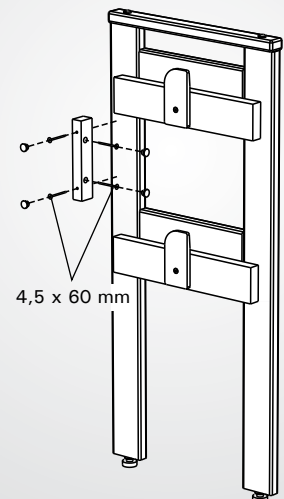

2.

Kiinnitä lauteet pulteilla yhteen.
Fäst lavarna i varandra med bultar.

Nosta lauteet laudetukien päälle.
Lyft laven på lavstöden.

Kiinnitä päätytuki seinään
kiinnitysriman avulla. Peitä
reiät puutulpilla.
Skruva fast gavelstöd
till väggen med hjälp av
fästningsdel. Täck hålen
med träpluggar.

4,5 x 60 mm

Lauteet voidaan tarvittaessa lyhentää.
Lavarna kan kortas av vid behov.

Tukijalan kiinnityspaikka.
Fästpunkt för stödben.

3.

4.

HARVIA

Harvia Sauna
PL 38
40951 Muurame
Finland

www.harvia.fi/saunasisustus
www.harvia.fi/bastuinredning