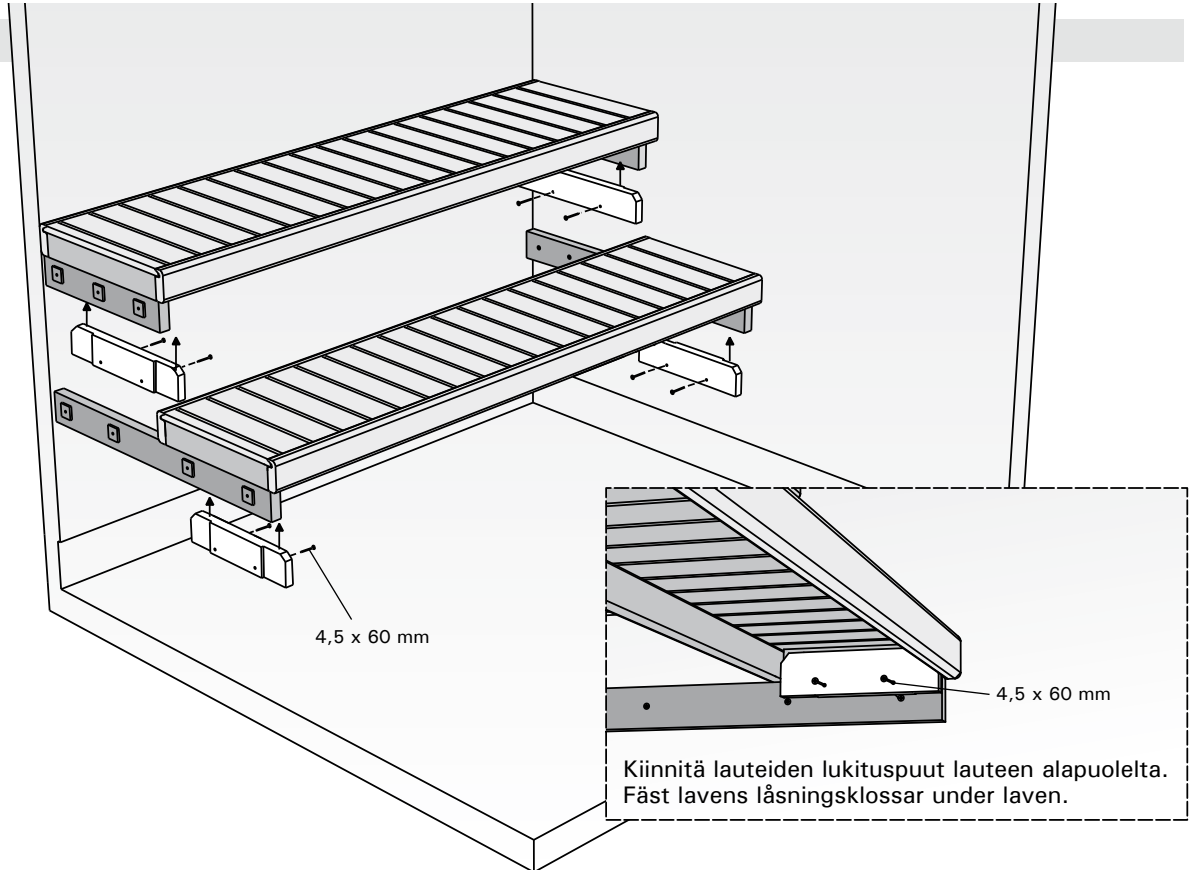

EXPRESS, EXPRESS PLUS

FI Laudepaketin asennusohje

SV Monteringsanvisning för lavpaket

EXPRESS

Suorien lauteiden asennus / Montering av rak lave

1.

Kiinnitä vaneripalat ja laudetuet.
Fäst plywoodbitarna och lavstöden.

2.

Lauteet voidaan tarvittaessa lyhentää.
Laverna kan kortas av vid behov.

3.

4.

EXPRESS PLUS

Päätytukilauteiden asennus / Montering av gavelstöd för laven

1.

Kiinnitä vaneripalat ja laudetuet.
Fäst plywoodbitarna och lavstöden.

2.

Kiinnitä lauteet pulteilla yhteen.
Fäst lavarna i varandra med bultar.

Nosta lauteet laudetukien päälle.
Lyft laven på lavstöden.

Kiinnitä päätytuki seinään
kiinnitysriman avulla. Peitä
reiät puutulpilla.
Skruva fast gavelstöd
till väggen med hjälp av
fästningsdel. Täck hålen
med träpluggar.