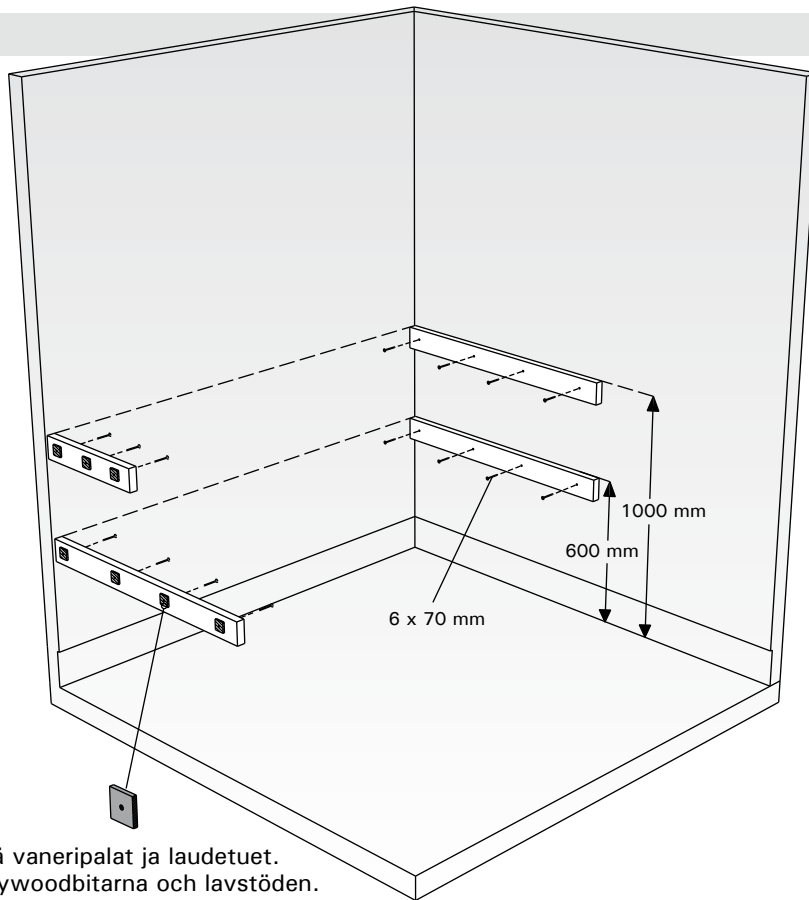

2.

Lauteet voidaan tarvittaessa lyhentää.
Laverna kan kortas av vid behov.

3.

4.

EXPRESS PLUS

Päätytukilauteiden asennus / Montering av gavelstöd för laven

1.

Kiinnitä vaneripalat ja laudetuet.
Fäst plywoodbitarna och lavstöden.