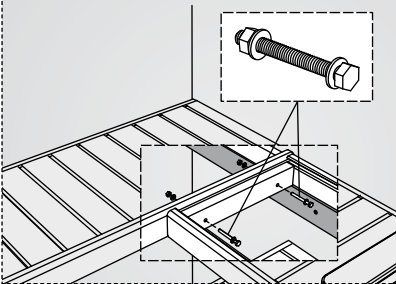

EXPRESS, EXPRESS PLUS

FI Laudepaketin asennusohje

SV Monteringsanvisning för lavpaket

EXPRESS

Suorien lauteiden asennus / Montering av rak lave

1.

Kiinnitä vaneripalat ja laudetuet.
Fäst plywoodbitarna och lavstöden.

2.

Lauteet voidaan tarvittaessa lyhentää.
Laverna kan kortas av vid behov.

3.

4.

EXPRESS PLUS

Päätytukilauteiden asennus / Montering av gavelstöd för laven

1.

Kiinnitä vaneripalat ja laudetuet.
Fäst plywoodbitarna och lavstöden.

2.

Kiinnitä lauteet pulteilla yhteen.
Fäst lavarna i varandra med bultar.

Nosta lauteet laudetukien päälle.
Lyft laven på lavstöden.

Kiinnitä päätytuki seinään
kiinnitysriman avulla. Peitä
reiät puutulpilla.
Skruva fast gavelstöd
till väggen med hjälp av
fästningsdel. Täck hålen
med träpluggar.