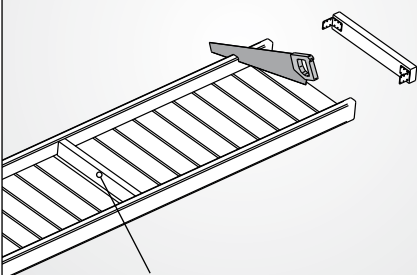

2.

Kiinnitä lauteet pulteilla yhteen.
Fäst lavarna i varandra med bultar.

Nosta lauteet laudetukien päälle.
Lyft laven på lavstöden.

Kiinnitä päätytuki seinään
kiinnitysriman avulla. Peitä
reiät puutulpilla.
Skruva fast gavelstöd
till väggen med hjälp av
fästningsdel. Täck hålen
med träpluggar.

4,5 x 60 mm

Lauteet voidaan tarvittaessa lyhentää.
Lavarna kan kortas av vid behov.

Tukijalan kiinnityspaikka.
Fästpunkt för stödben.

3.

4.

HARVIA

Harvia Sauna
PL 38
40951 Muurame
Finland

www.harvia.fi/saunasisustus
www.harvia.fi/bastuinredning