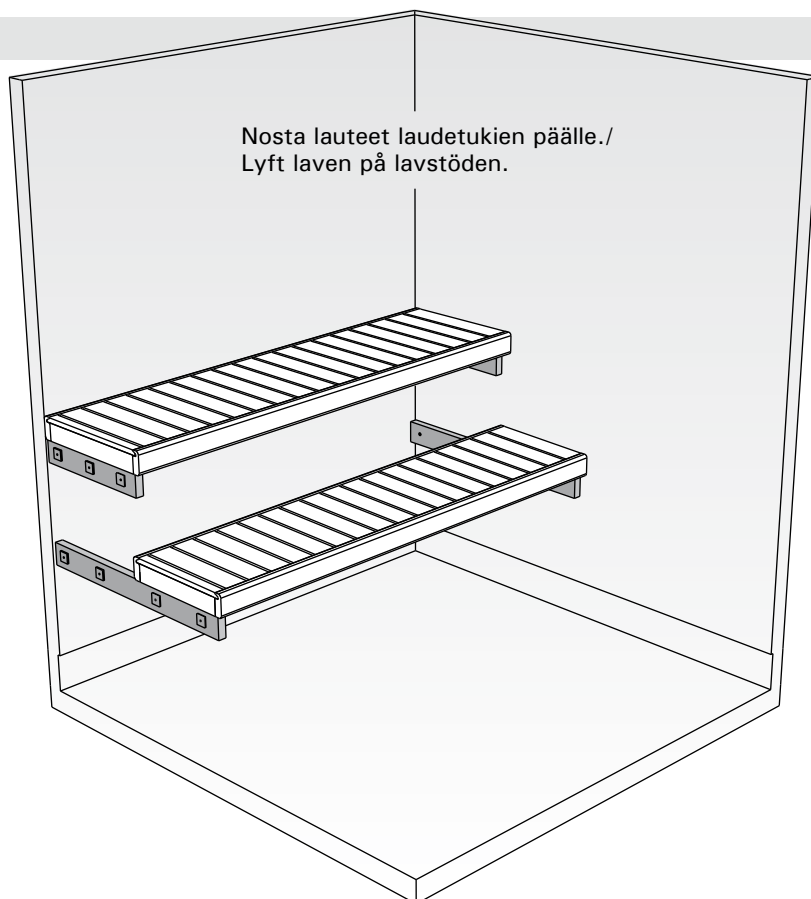

EXPRESS, EXPRESS PLUS

FI Laudepaketin asennusohje

SV Monteringsanvisning för lavpaket

EXPRESS

Suorien lauteiden asennus / Montering av rak lave

1.

Kiinnitä vaneripalat ja laudetuet.
Fäst plywoodbitarna och lavstöden.

2.

Lauteet voidaan tarvittaessa lyhentää.
Laverna kan kortas av vid behov.

3.

4.

EXPRESS PLUS

Päätytukilauteiden asennus / Montering av gavelstöd för laven

1.

Kiinnitä vaneripalat ja laudetuet.
Fäst plywoodbitarna och lavstöden.

2.

Kiinnitä lauteet pulteilla yhteen.
Fäst lavarna i varandra med bultar.

Nosta lauteet laudetukien päälle.
Lyft laven på lavstöden.

Kiinnitä päätytuki seinään
kiinnitysriman avulla. Peitä
reiät puutulpilla.
Skruva fast gavelstöd
till väggen med hjälp av
fästningsdel. Täck hålen
med träpluggar.