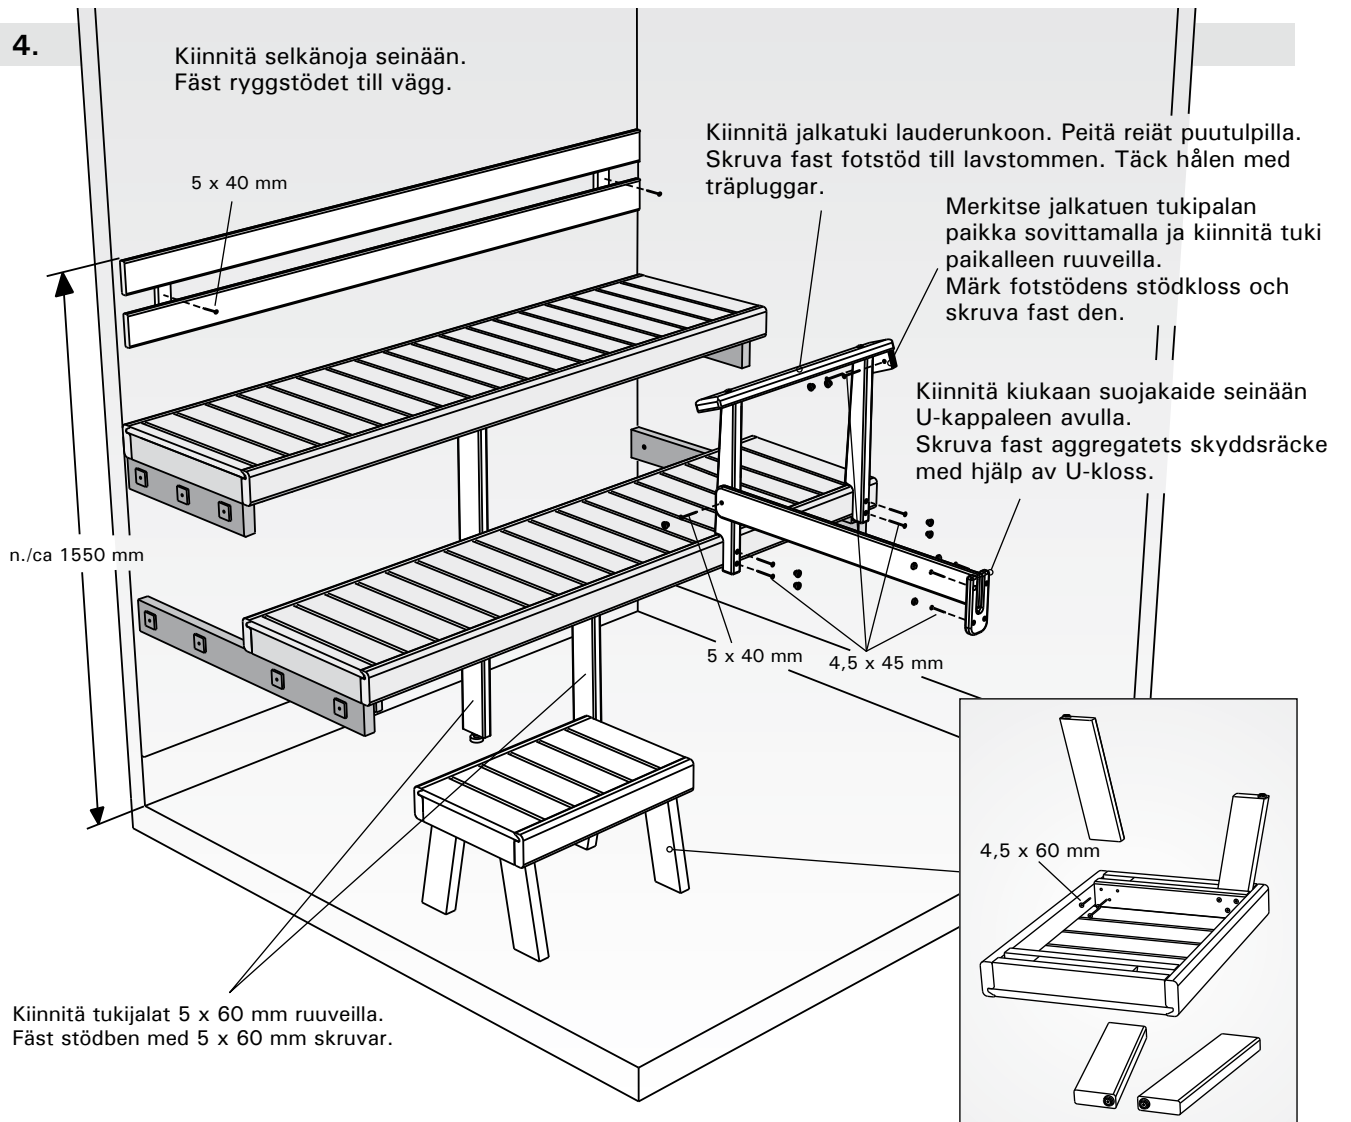

EXPRESS, EXPRESS PLUS

FI Laudepaketin asennusohje

SV Monteringsanvisning för lavpaket

EXPRESS

Suorien lauteiden asennus / Montering av rak lave

1.

Kiinnitä vaneripalat ja laudetuet.
Fäst plywoodbitarna och lavstöden.

2.

Lauteet voidaan tarvittaessa lyhentää.
Laverna kan kortas av vid behov.

3.

4.

EXPRESS PLUS

Päätytukilauteiden asennus / Montering av gavelstöd för laven

1.

Kiinnitä vaneripalat ja laudetuet.
Fäst plywoodbitarna och lavstöden.

2.

Kiinnitä lauteet pulteilla yhteen.
Fäst lavarna i varandra med bultar.

Nosta lauteet laudetukien päälle.
Lyft laven på lavstöden.

Kiinnitä päätytuki seinään
kiinnitysriman avulla. Peitä
reiät puutulpilla.
Skruva fast gavelstöd
till väggen med hjälp av
fästningsdel. Täck hålen
med träpluggar.