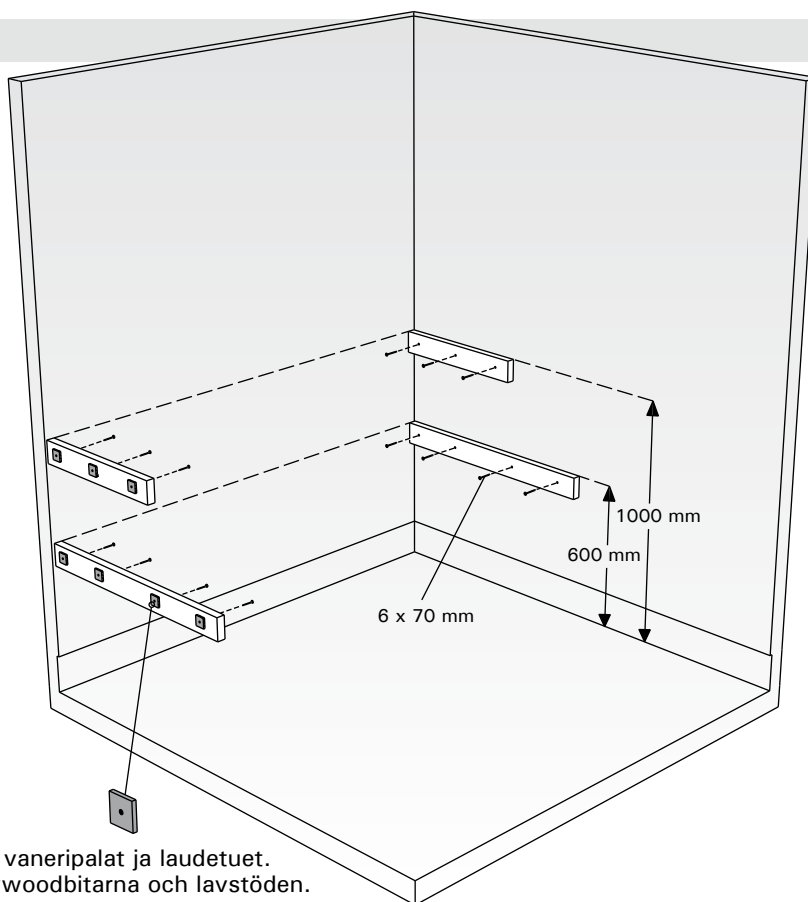

EXPRESS, EXPRESS PLUS

FI Laudepaketin asennusohje

SV Monteringsanvisning för lavpaket

EXPRESS

Suorien lauteiden asennus / Montering av rak lave

1.

Kiinnitä vaneripalat ja laudetuet.
Fäst plywoodbitarna och lavstöden.

2.

Lauteet voidaan tarvittaessa lyhentää.
Laverna kan kortas av vid behov.

3.

4.

EXPRESS PLUS

Päätytukilauteiden asennus / Montering av gavelstöd för laven

1.

Kiinnitä vaneripalat ja laudetuet.
Fäst plywoodbitarna och lavstöden.