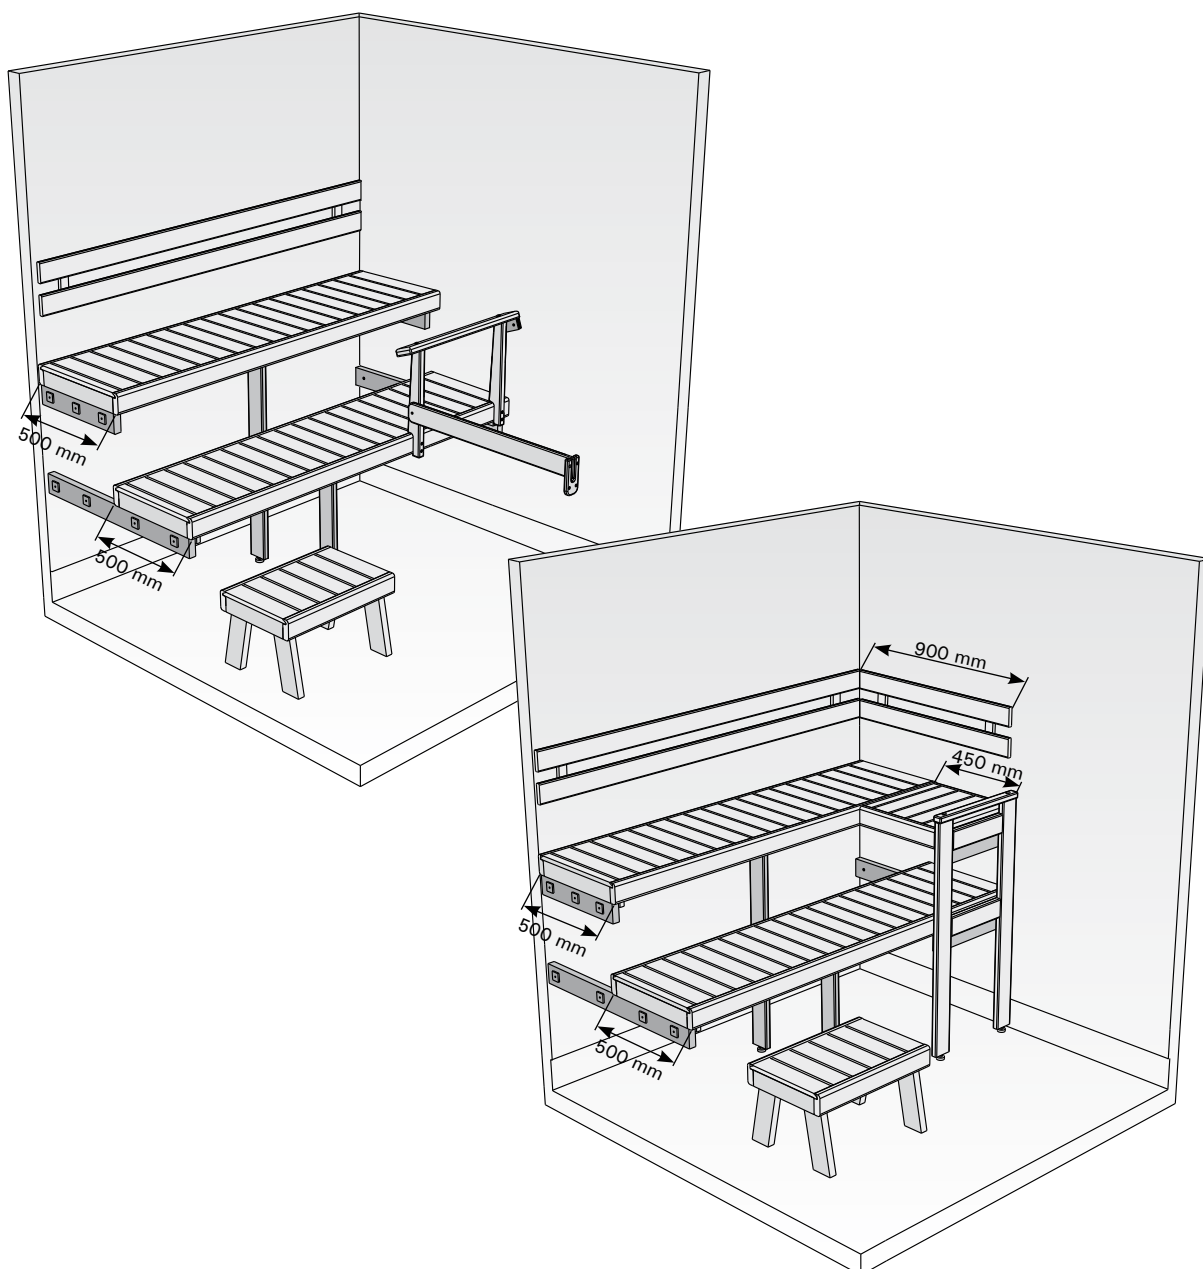

EXPRESS, EXPRESS PLUS

FI Laudepaketin asennusohje

SV Monteringsanvisning för lavpaket

EXPRESS

Suorien lauteiden asennus / Montering av rak lave

1.

Kiinnitä vaneripalat ja laudetuet.
Fäst plywoodbitarna och lavstöden.

2.

Lauteet voidaan tarvittaessa lyhentää.
Laverna kan kortas av vid behov.

3.

4.

EXPRESS PLUS

Päätytukilauteiden asennus / Montering av gavelstöd för laven

1.

Kiinnitä vaneripalat ja laudetuet.
Fäst plywoodbitarna och lavstöden.

2.

Kiinnitä lauteet pulteilla yhteen.
Fäst lavarna i varandra med bultar.

Nosta lauteet laudetukien päälle.
Lyft laven på lavstöden.

Kiinnitä päätytuki seinään
kiinnitysriman avulla. Peitä
reiät puutulpilla.
Skruva fast gavelstöd
till väggen med hjälp av
fästningsdel. Täck hålen
med träpluggar.

4,5 x 60 mm

Lauteet voidaan tarvittaessa lyhentää.
Lavarna kan kortas av vid behov.

Tukijalan kiinnityspaikka.
Fästpunkt för stödben.

3.

4.

HARVIA

Harvia Sauna
PL 38
40951 Muurame
Finland

www.harvia.fi/saunasisustus
www.harvia.fi/bastuinredning