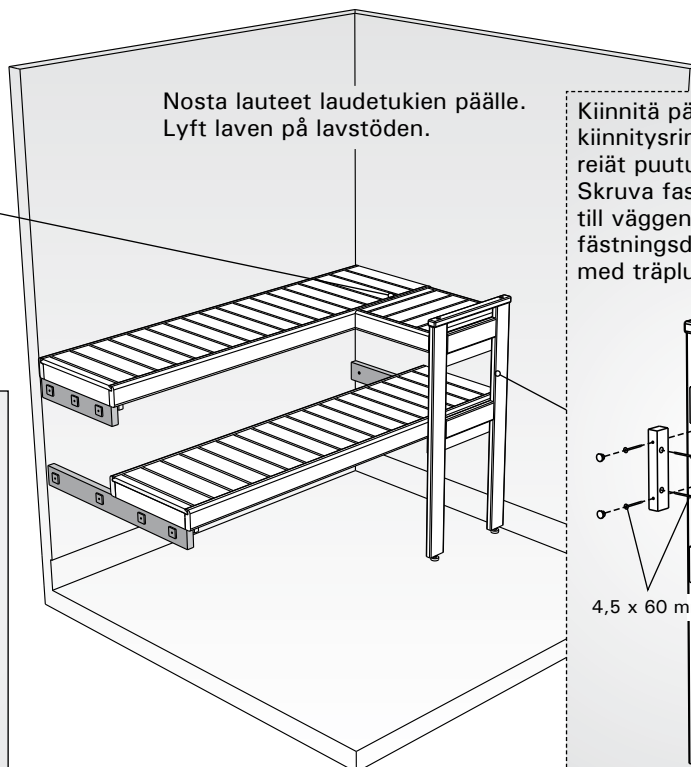

EXPRESS, EXPRESS PLUS

FI Laudepaketin asennusohje

SV Monteringsanvisning för lavpaket

EXPRESS

Suorien lauteiden asennus / Montering av rak lave

1.

Kiinnitä vaneripalat ja laudetuet.
Fäst plywoodbitarna och lavstöden.

2.

Lauteet voidaan tarvittaessa lyhentää.
Laverna kan kortas av vid behov.

3.

4.

EXPRESS PLUS

Päätytukilauteiden asennus / Montering av gavelstöd för laven

1.

Kiinnitä vaneripalat ja laudetuet.
Fäst plywoodbitarna och lavstöden.

2.

Kiinnitä lauteet pulteilla yhteen.
Fäst lavarna i varandra med bultar.

Nosta lauteet laudetukien päälle.
Lyft laven på lavstöden.

Kiinnitä päätytuki seinään
kiinnitysriman avulla. Peitä
reiät puutulpilla.
Skruva fast gavelstöd
till väggen med hjälp av
fästningsdel. Täck hålen
med träpluggar.