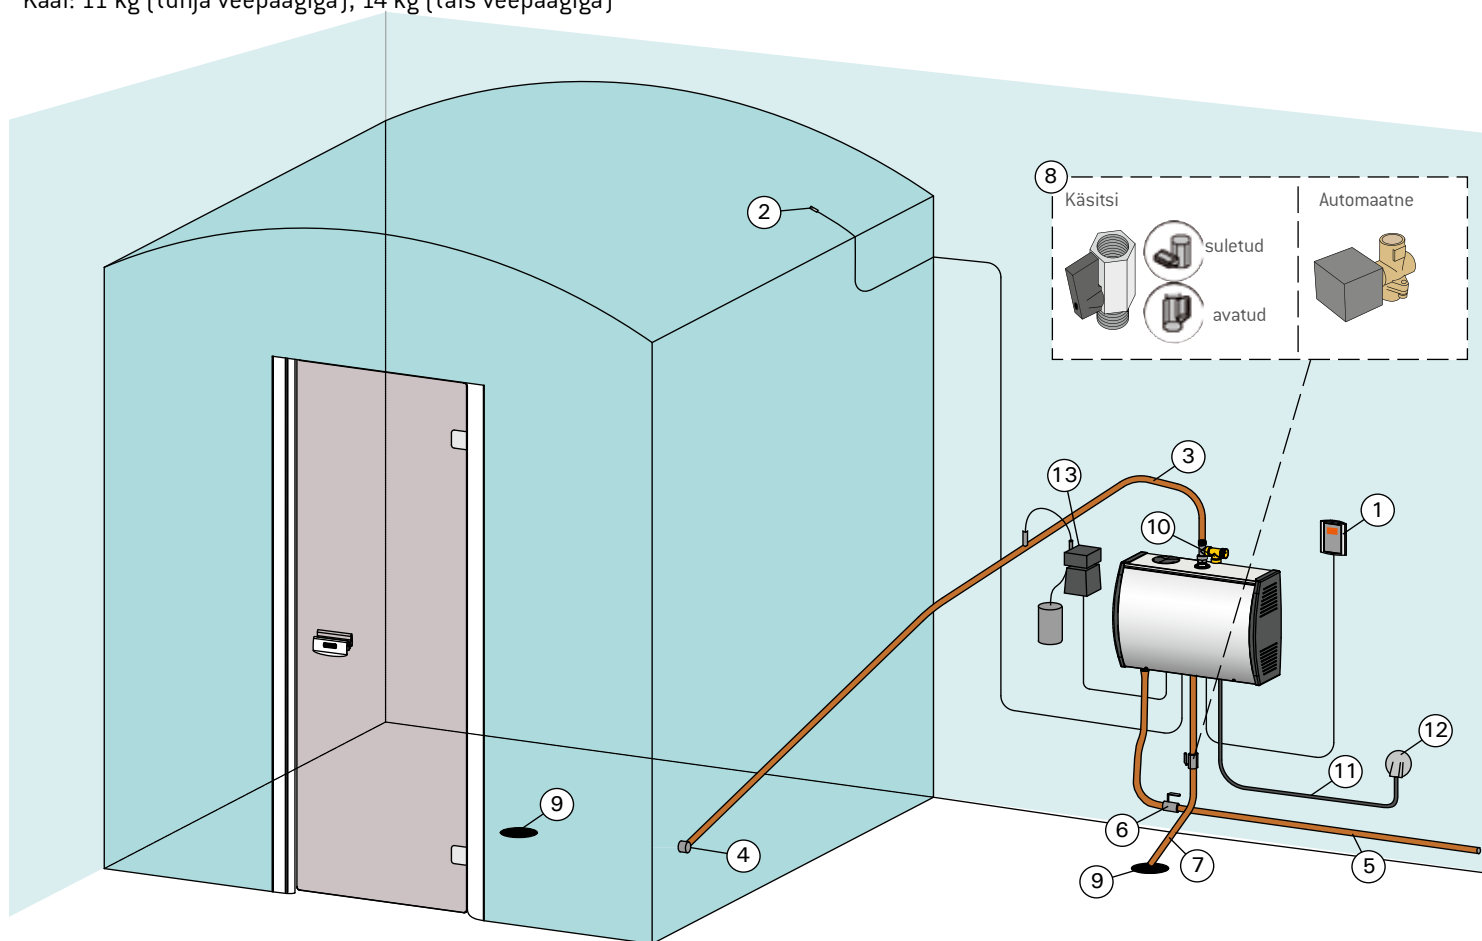

Tehniline informatsioon

Mudel	Võimsus (kW)	Soovitav auru sauna suurus [m³]						Aur kg/h	230 V 1N ~		400 V 3N ~	
		Kerge sein [akrüül jne.]		Plaaditud kerge sein		Plaaditud kivisein jne.			Kaabel mm²	Kaitse A	Kaabel mm²	Kaitse A
		Ventileeritud	Ilma ventilat.	Ventileeritud	Ilma ventilat.	Ventileeritud	Ilma ventilat.					
HGS45	4,5	2,0–5,0	2,0–7,0	2,0–4,0	2,0–6,0	2,0–3,5	2,0–4,5	5,5	3 x 6	25	5 x 1,5	3 x 10
HGS60	5,7	2,5–8,0	3,5–11,0	2,0–6,0	3,0–9,0	2,0–5,0	2,0–7,5	7,6	3 x 6	25	5 x 1,5	3 x 10
HGS90	9,0	6,0–12,0	9,0–17,0	4,5–10,0	7,5–14,0	3,0–8,0	6,0–11,5	12	-	-	5 x 2,5	3 x 16
HGS11	10,8	10,0–14,5	15,0–21,0	8,0–12,0	12,0–17,0	6,0–10,0	10,0–14,0	14,6	-	-	5 x 2,5	3 x 16

Mõõtmed: laius 520 mm, sügavus 196 mm, kõrgus 411 mm
Kaal: 11 kg [tühja veepaagiga], 14 kg [täis veepaagiga]

1. Juhtpaneel	8. Tühjendusklapp
2. Temperatuuriandur	9. Äravool põrandas
3. Aurutoru	10. Kaitseklapp
4. Auruotsik	11. Ühenduskaabel
5. Toitevee toru	12. Harukarp
6. Toitevee toru sulgklapp	13. Lõhnaaine pump
7. Väljutatava vee toru	

Kohalik edasimüüja:

HARVIA

Loomulik heaolu.

Kontaktteave:

Harvia Ltd., P.O. Box 12, FI-40951 Muurame, FINLAND
Tel. +358 207 464 000, Fax +358 207 464 090
harvia@harvia.fi, www.harviasauna.com