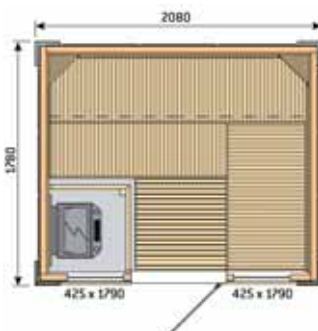

защищают стены и остальные элементы сауны от влаги с пола.

Во внутренней отделке используется сочетание тех же материалов. Полки интерьера Futura, украшенные металлическими полосками, несут Вам послание из мира саун будущего с их смелыми сочетаниями материалов. В края полков изящно вписываются полоски из нержавеющей стали. Те же дизайнерские решения прослеживаются и в абажурах светильников, и в ограждении каменки. Изнутри все обшито тонкой вагонкой в духе

современной моды. Вы можете выбрать материал для обшивки: осину, абачи, ольху или термообработанную осину.

Первоклассная комби-каменка Topclass Combi создает в Вашей сауне Harvia Rubic влажную, насыщенную паром атмосферу. Каменка управляется с помощью современного цифрового пульта управления Griffin Combi, позволяющего управлять температурой, влажностью и освещением сауны. Панель управления стильно вписывается в металлический угловой профиль. За каменкой установлена декоративная каменная стена Harvia.

S2118RC